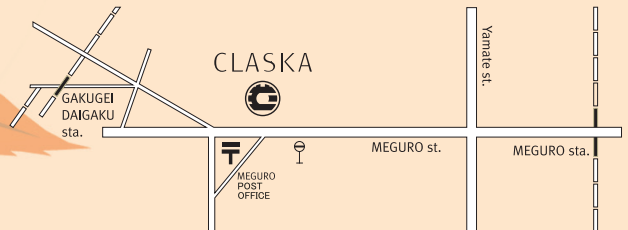

Access

東急東横線学芸大学駅より徒歩10分
JR山手線目黒駅より車で5分
目黒駅西口よりバスで清水下車徒歩1分(大岡山小学校行き)

Claska Hotel

1-3-18 Chuo-cho, Meguro-ku, Tokyo 152-0001 Japan
Tel: 03-3719-8121 Fax: 03-3719-8122
www.claska.com

Access

10 minute walk from Gakugei Daigaku Station (Tokyu Toyoko Line)
5 minute taxi ride from Meguro Station (JR Yamanote Line)
1 minute walk from Shimizu bus stop (Take the bus going to Ookayama Shogaku from JR Meguro Station's west exit)